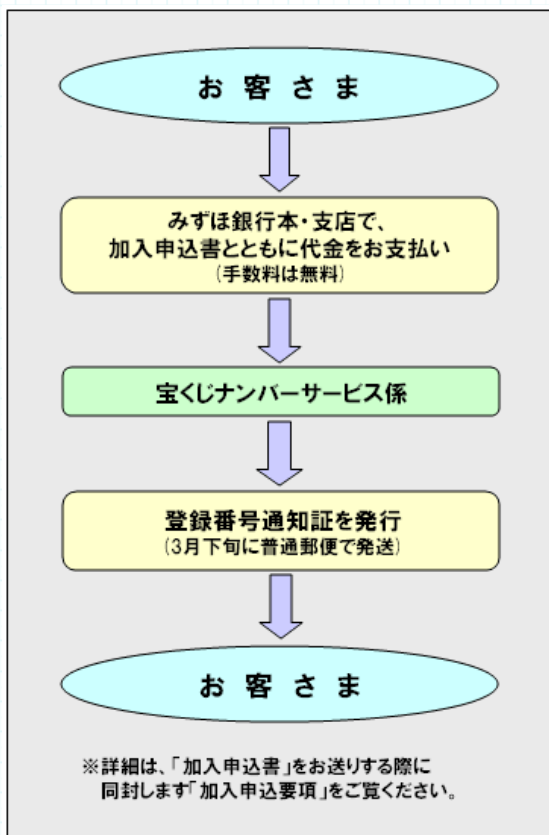

宝ニュース 平成22年12月号(第762号)

○ 平成23年度の「宝くじナンバーサービス」募集

[一覧へ戻る](#)

「便利なシステム」と皆さまから好評をいただいている「宝くじナンバーサービス」ですが、いま平成23年度の加入者を募集中です。

「宝くじナンバーサービス」がスタートしたのは昭和57年度からで、来年度はそれからちょうど30年となります。

この「宝くじナンバーサービス」には5つの魅力「4つの便利」と「1つの安心」があります。まず「4つの便利」ですが、それは――。

- ①あなたの「好きな番号」を申し込める。
- ②発売のたびに「購入の手間が省ける」。
- ③「当せん番号調べの手間が省ける」。
- ④「当せん金の換金の手間が省ける」(100万円以下の当せん金をご指定の口座に振り込まれます)。

残る1つの「安心」とは。

- ⑤「買いそびれる心配がないこと」。